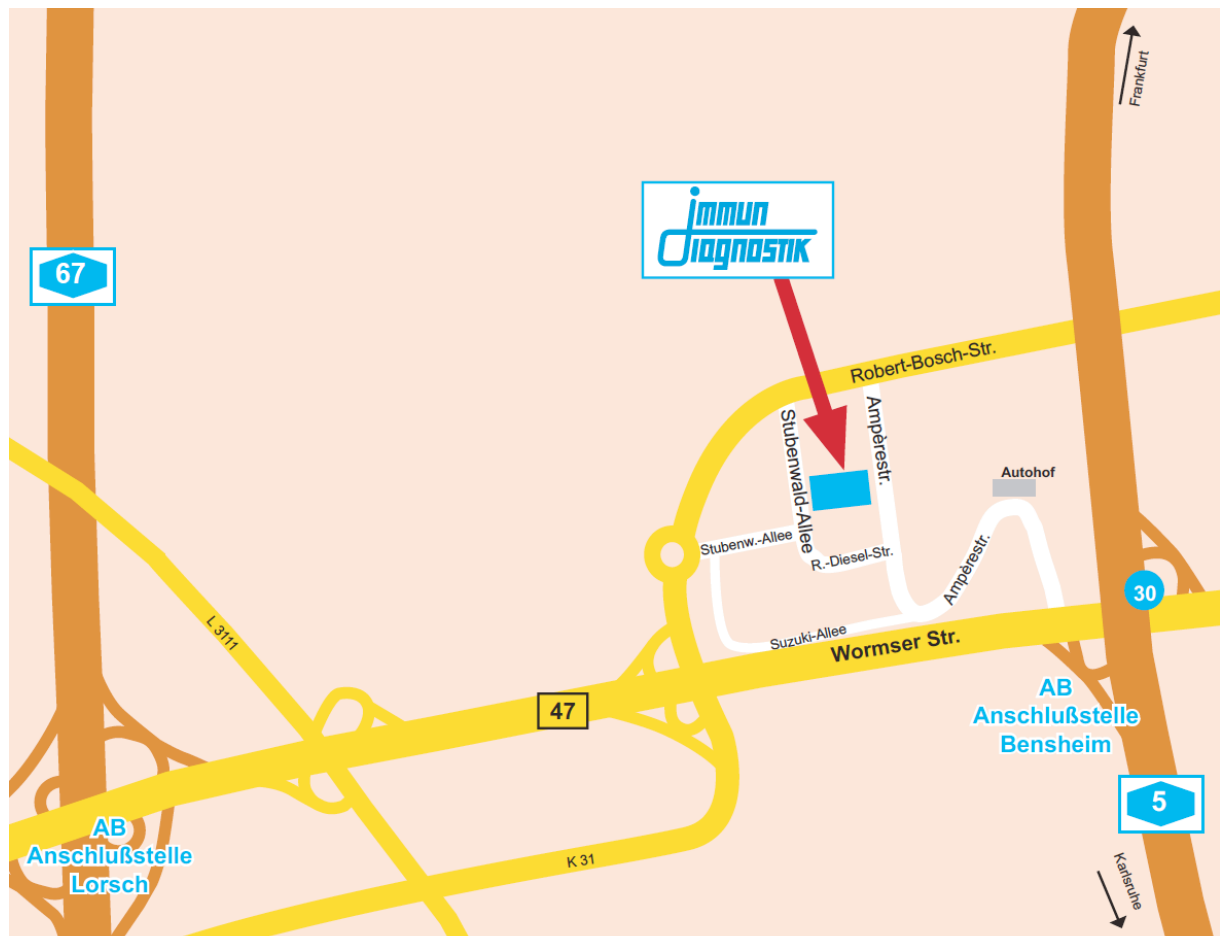

Autobahnen aus dem **Norden** kommend:

A5 aus Richtung Darmstadt

Von Darmstadt kommend die **Autobahnausfahrt Bensheim** nehmen; an der 1. Kreuzung links abbiegen auf die **B47 (Richtung Lorsch, Worms)**. Nicht die erste Ausfahrt ins Industriegebiet nehmen, sondern erst nach ca. 1 km Abfahren von der B47 in Richtung „**Industriegebiet Bensheim Süd-West**“. An der T-Kreuzung links abbiegen. Am Kreisel die erste Ausfahrt nehmen und in die Stubenwald-Allee einbiegen. Der Straße folgen bis zu einer T-Kreuzung, dort nach links abbiegen. Das Firmengebäude liegt auf der rechten Seite.

Parkplätze befinden sich sowohl vor als auch hinter dem Gebäude.

A67 aus Richtung Frankfurt

Von der A67 aus Richtung Frankfurt kommend die **Autobahnausfahrt Bensheim** nehmen; auf die **B47 Richtung Bensheim** fahren. An der Ausfahrt „Industriegebiet Bensheim Süd-West“ von der B47 abfahren. Dem Schild „**Industriegebiet Bensheim Süd-West**“ folgen. Am Kreisel die erste Ausfahrt nehmen und in die Stubenwald-Allee einbiegen. Der Straße folgen bis zu einer T-Kreuzung, dort nach links abbiegen. Das Firmengebäude liegt auf der rechten Seite. **Parkplätze** befinden sich sowohl vor als auch hinter dem Gebäude.

Autobahnen aus dem **Süden** kommend:

A5 aus Richtung Weinheim, Heidelberg, Karlsruhe

Von der A5 aus Richtung Heidelberg kommend die **Autobahnausfahrt Bensheim** nehmen. An der Ampelkreuzung rechts fahren auf **B47 (Richtung Lorsch, Worms)**. Nicht die erste Ausfahrt ins Industriegebiet nehmen, sondern erst nach ca. 1 km Abfahren von der B47 in Richtung „**Industriegebiet Bensheim Süd-West**“. An der T-Kreuzung links abbiegen. Am Kreisel die erste Ausfahrt nehmen und in die Stubenwald-Allee einbiegen. Der Straße folgen bis zu einer T-Kreuzung, dort nach links abbiegen. Das Firmengebäude liegt auf der rechten Seite. **Parkplätze** befinden sich sowohl vor als auch hinter dem Gebäude.